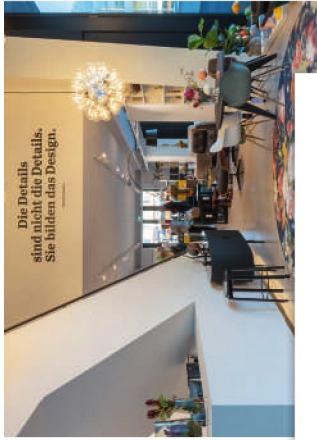

Mit Liebe zum Detail

reiter design eröffnet neuen Showroom im PEMA 3

Auf rund 450 Quadratmetern präsentiert reiter design seit Anfang Oktober alle führenden internationalen Design-Möbelmarken im neuen PEMA 3. Die zahlreichen Gäste ließen sich die Eröffnung der neuen Räumlichkeiten natürlich nicht entgehen und kamen in den inspirierenden Genuss von Design und der Liebe zum Detail.